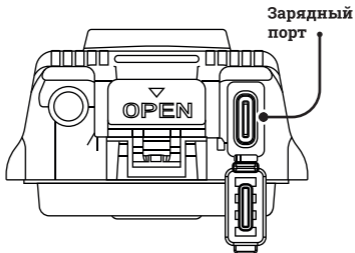

Характеристики

- Напряжение: 7.4В;
- Емкость: 4500 мА*ч / 33 300 мВт*ч;
- Диапазон рабочих температур: -20°C + 60°C;
- Диапазон температур для зарядки:
  от +5°C до +40°C;
- Зарядный порт USB-C поддерживает
  протоколы быстрой зарядки
  (FCP/SCP/AFC/PD3.0/QC2.0/QC3.0/QC3.0+)
  5В/9В/12В/15В/20В;
- Максимальная входная мощность: 20Вт;
- Цвет светодиодов: красный.

Заряд аккумулятора необходимо производить при температуре окружающей среды от +5°C до +40°C